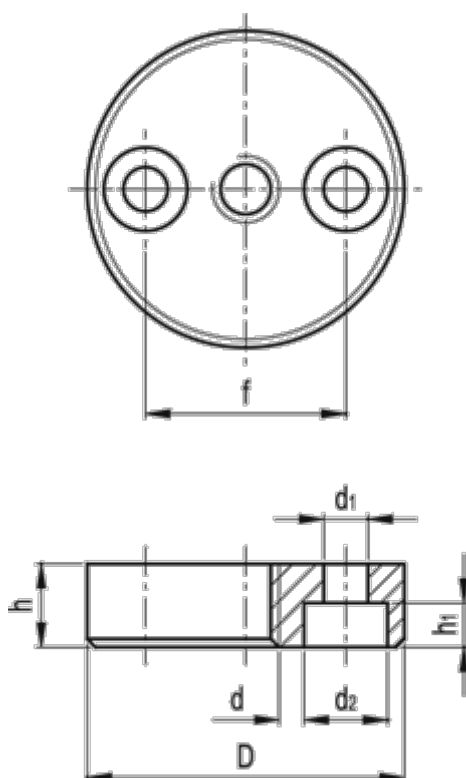

Varenummer: 20599454
Beskrivelse: E+G Montageskive
GN 349-36-M12

Mål

d	= M12
D	= 36
d1	= 5.3
d2	= 10
f	= 24
h	= 10
h1	= 5.3
Vægt (g)	= 63